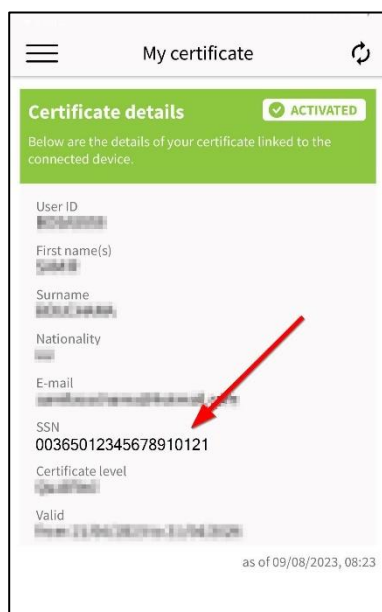

Guide explicatif pour récupérer le numéro SSN d'un produit LuxTrust

Méthode 1 (Avec l'application LuxTrust Mobile) :

1. Ouvrir l'application «LuxTrust Mobile» sur votre smartphone.
2. Ouvrir le menu de l'application et appuyez sur « My certificate ».

3. Dans la liste des éléments affichés, vous trouverez le numéro SSN à 20 chiffres de votre produit.

Méthode 2 :

1. Naviguer à l'aide de votre navigateur sur la page LuxTrust <https://test.luxtrust.lu>
2. Sélectionnez le type de produit pour lequel vous voulez récupérer le numéro SSN :

3. Vous arrivez sur une page d'authentification qui demande de renseigner les informations LuxTrust pour réaliser une authentification. Les informations demandées varient en fonction du type de produit :
 - a. PIN dans le cas des produits à puce (Smartcard, Signing Stick, Carte d'identité)
 - b. Nom d'utilisateur, mot de passe et un OTP dans les autres cas (Token, LuxTrust Scan, LuxTrust Mobile)
4. Voici un exemple d'authentification de test avec un produit Token :