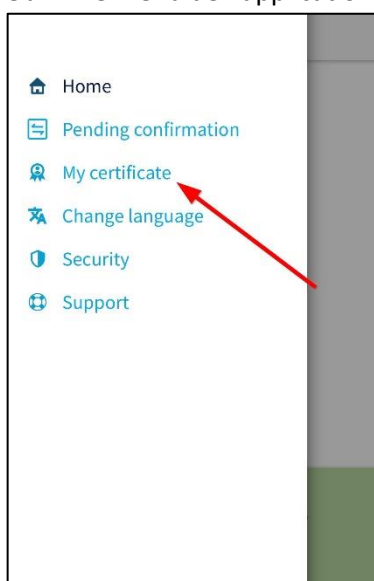

Guide explicatif pour récupérer le numéro SSN d'un produit LuxTrust

Méthode 1 (Avec l'application LuxTrust Mobile) :

1. Ouvrir l'application «LuxTrust Mobile» sur votre smartphone.
2. Ouvrir le menu de l'application et appuyez sur « My certificate ».

3. Dans la liste des éléments affichés, vous trouverez le numéro SSN à 20 chiffres de votre produit.

Méthode 2 :

1. Naviguer à l'aide de votre navigateur sur la page LuxTrust <https://test.luxtrust.lu>
2. Sélectionnez le type de produit pour lequel vous voulez récupérer le numéro SSN :