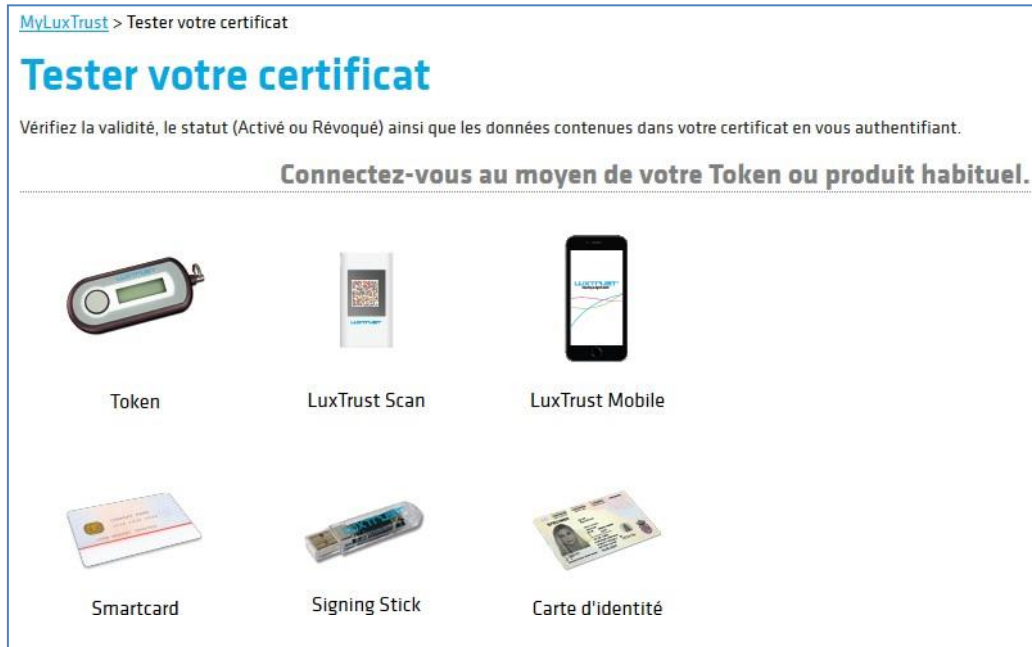

Guide explicatif pour récupérer le numéro SSN d'un produit LuxTrust

Méthode 1 (Avec l'application LuxTrust Mobile) :

1. Ouvrir l'application «LuxTrust Mobile» sur votre smartphone.
2. Ouvrir le menu de l'application et appuyez sur « My certificate ».

3. Dans la liste des éléments affichés, vous trouverez le numéro SSN à 20 chiffres de votre produit.

Méthode 2 :

1. Naviguer à l'aide de votre navigateur sur la page LuxTrust <https://test.luxtrust.lu>
2. Sélectionnez le type de produit pour lequel vous voulez récupérer le numéro SSN :

3. Vous arrivez sur une page d'authentification qui demande de renseigner les informations LuxTrust pour réaliser une authentification. Les informations demandées varient en fonction du type de produit :
 - a. PIN dans le cas des produits à puce (Smartcard, Signing Stick, Carte d'identité)
 - b. Nom d'utilisateur, mot de passe et un OTP dans les autres cas (Token, LuxTrust Scan, LuxTrust Mobile)
4. Voici un exemple d'authentification de test avec un produit Token :